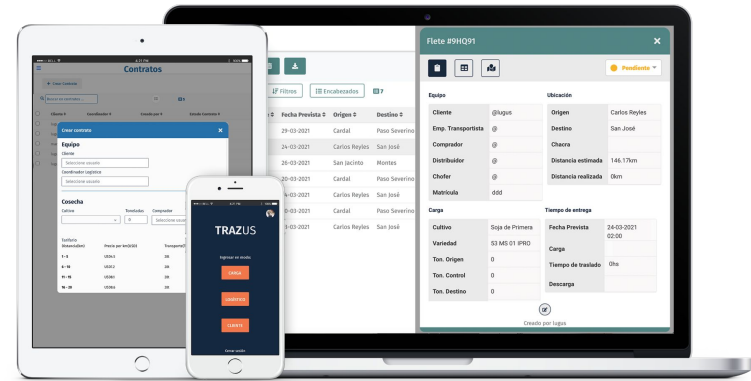

Aportamos nuestra experiencia en la industria a través de técnicos especializados

Estación Meteorológica
(100% realizado en Uruguay)

Sensor de Caudal de Leche (en desarrollo)

ROBOT AGRÍCOLA MULTIPROPÓSITO
Primera aplicación: fumigación de viveros.

TRAZUS

Asistente para el acopio de granos en zafra. Registro y control de contratos de transporte con remitos digitales.

www.trazusnet.com

Powered By
sandiego

www.adtech.uy | 2903 15 66 | Cuareim 1567 Piso 5. Montevideo.
18 de Julio 1286. Nueva Helvecia. Colonia.