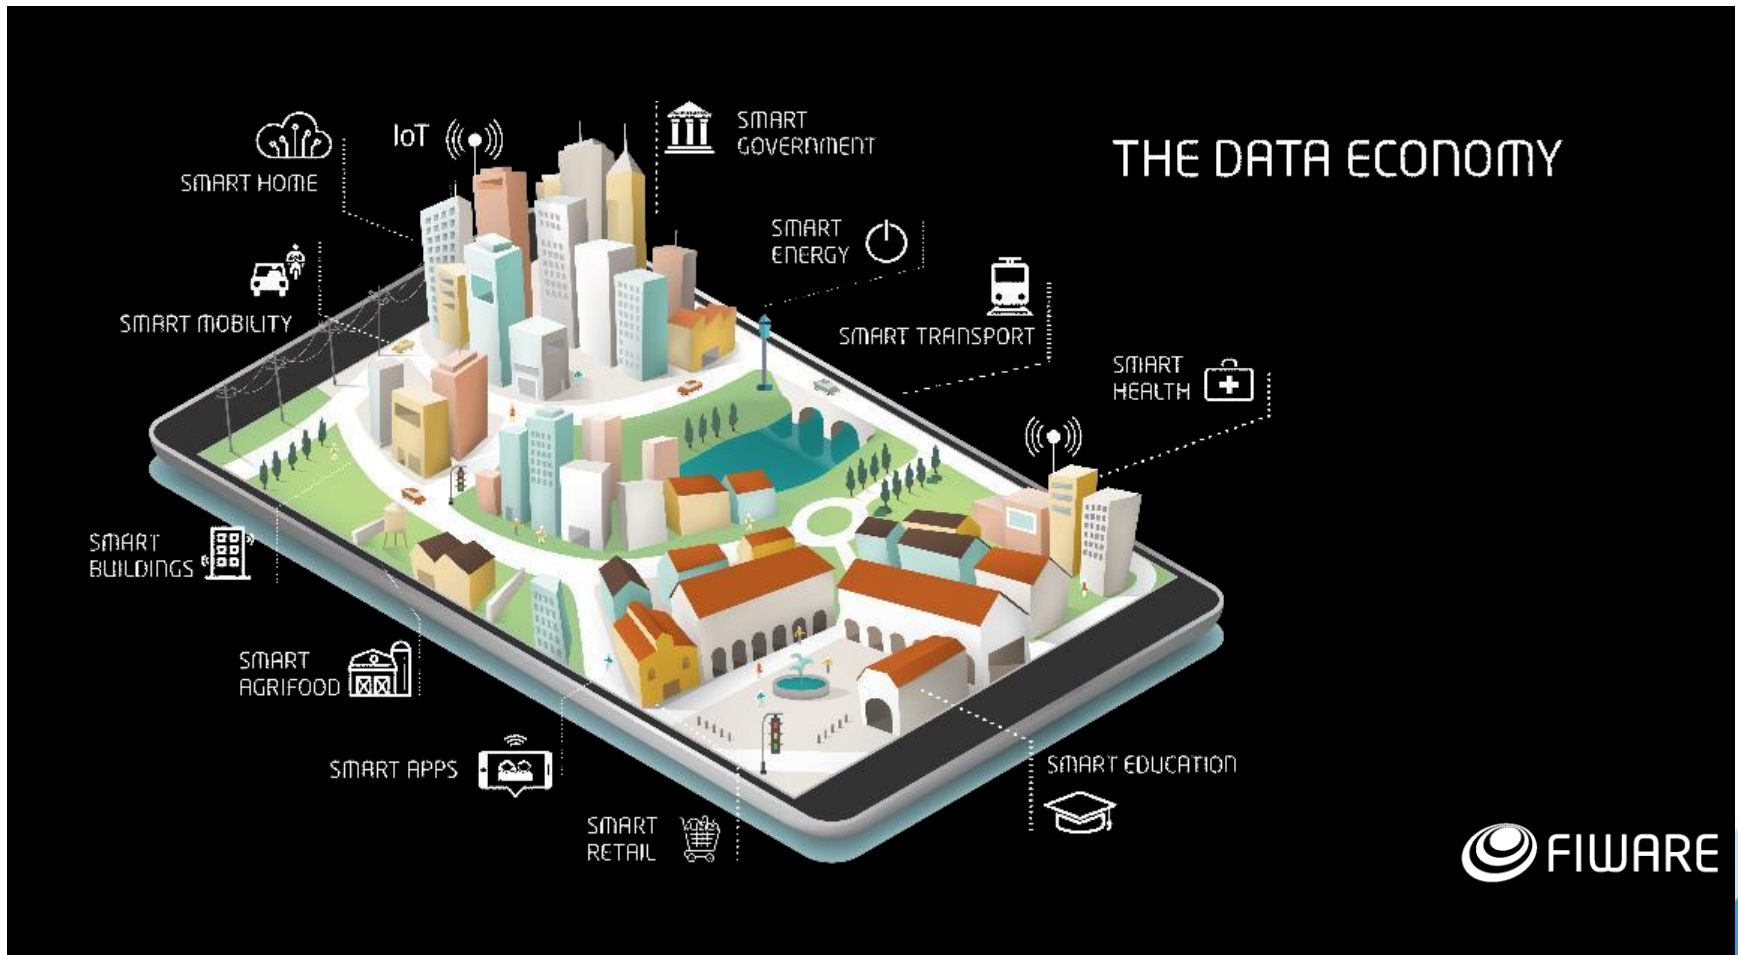

Digitalizamos la agroindustria

Especialistas en sistemas de gestión de producción para agroindustria, con captura automática de información y apoyo a la toma de decisiones.

Solución líder de medición remota de producción, rendimiento y consumos en maquinaria estacionaria, agrícola y forestal, gestión de chacra, visualización geoespacial y analítica de datos.

Control de procesos logísticos con pesaje, automatización de balanzas en planta (granos, acopio, etc.), remito electrónico.

Confían en nosotros:

GRANOSUR

APROFOR

Somos expertos en software para la gestión agropecuaria

Trabajamos junto al productor para simplificar su día a día.

albor Campo es un sistema de gestión integral (ERP) diseñado específicamente para empresas agropecuarias. Desarrollado en Argentina, representado en Uruguay por Surtec.

ALTECH

Somos expertos en transformación digital de empresas con flotas de vehículos, especializados en soluciones tecnológicas para transporte y logística.

FL⁺OTA+

FIWARE: una plataforma, todos los sensores