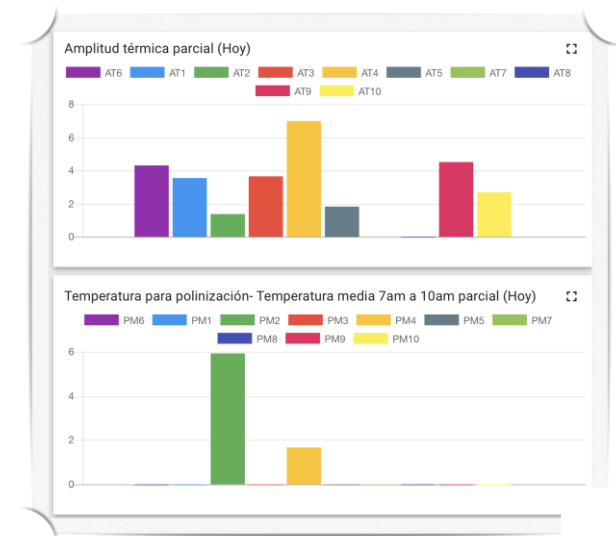

Por qué con Focus?

- Desarrollo de productos electrónicos a medida.
- Equipo multidisciplinario liderado por ingenieros eléctricos con estudios de posgrado en redes inalámbricas, modelado de problemas y diseño de soluciones.
- 100+ proyectos con clientes nacionales e internacionales